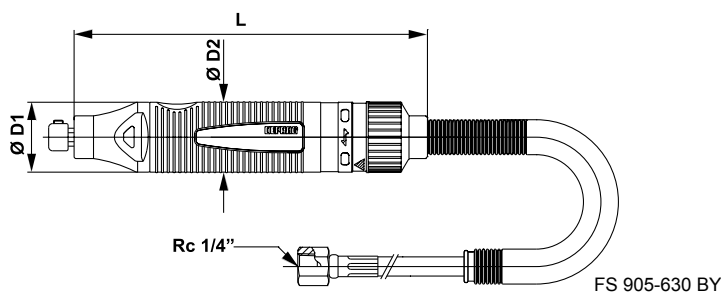

Snadná obsluha

- intuitivní ovládání
- rychlá výměna pilníků
- optimální poměr výkonu a hmotnosti

FS 404-900BU

FS 905-630 BY

TECHNICKÁ DATA - PŘÍMOČARÉ PILNÍKY

Provedení

Přímočarý pilník	Typ	FS 404-900BU	FS 905-630BY
Otočné spouštění	Obj.č.	6061293A	6061238A
Počet kmitů naprázdno	min ⁻¹	9 000	6 300
Pracovní zdvih	mm	4	9
Upínací průměr (stopka nástroje)	mm	3	5
Spotřeba vzduchu naprázdno	m ³ /min	0,07	0,2
Světlost přívodní hadice / připojovací závit	mm	6 / Rc 1/4"	6 / Rc 1/4"
Hmotnost	kg	0,4	0,5
Délka L	mm	179	182
Průměr Ø D1	mm	21	36
Průměr Ø D2	mm	25	38

Technická data při pracovním přetlaku stlačeného vzduchu 6,3 barů

Základní vybavení:	Objednací číslo	
Klíč imbus 2	800443	-
Klíč imbus 2,5	-	6078552
Pilníky: SF-10 (1 ks), SF-11(1 ks), SF-12 (1 ks), SF-13 (1 ks)	-	ano
Pilník LF-13 (1 ks)	ano	-
Redukce R 1/4" x NPT 1/4"	6078791	6078553